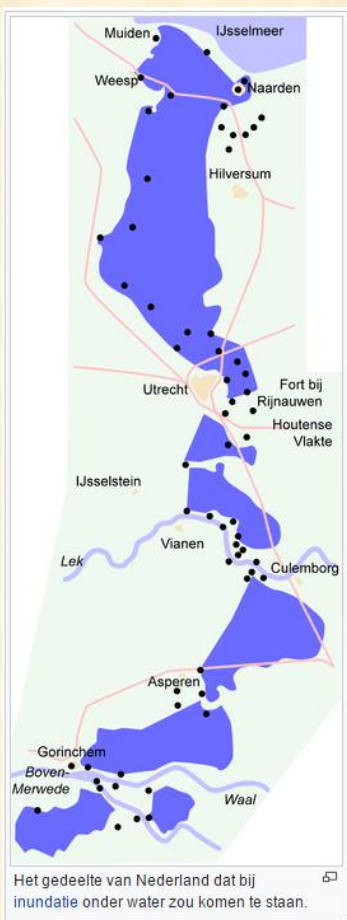

<u>Diversen</u>	
Walburg Heimenberg	Rhenen
Fort Werk IV	Bussum
Fort Honswijk	Tull en 't Waal

<u>Limes</u>	
Limes (Romeinse Rijk)	
Neder-Germaanse limes	

Links	
Forten.nl	

Stelling van Amsterdam

Oude Hollandse Waterlinie

Nieuwe Hollandse waterlinie

Grebbelinie