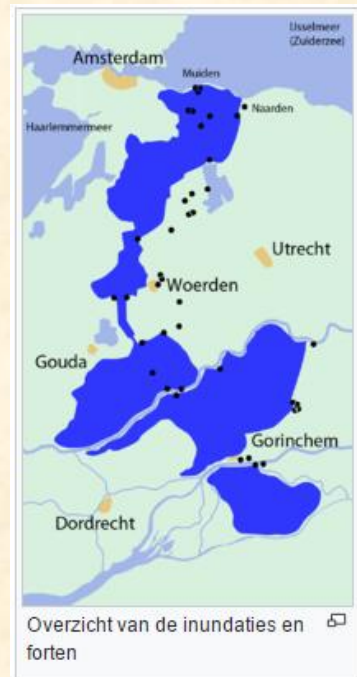

<u>Diversen</u>	
Walburg Heimenberg	Rhenen
Fort Werk IV	Bussum

<u>Limes</u>	
Limes (Romeinse Rijk)	
Neder-Germaanse limes	

Links	
Forten.nl	

Stelling van Amsterdam

Oude Hollandse Waterlinie

Nieuwe Hollandse waterlinie

Grebbelinie