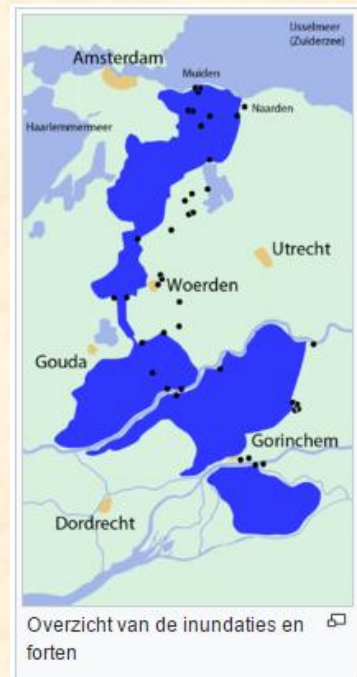

<u>Diversen</u>	
Walburg Heimenberg	Rhenen
Fort Werk IV	Bussum
Fort Honswijk	Tull en 't Waal

<u>Limes</u>	
Limes (Romeinse Rijk)	
Neder-Germaanse limes	

Links	
Forten.nl	

Stelling van Amsterdam

Oude Hollandse Waterlinie

Nieuwe Hollandse waterlinie

Grebbelinie