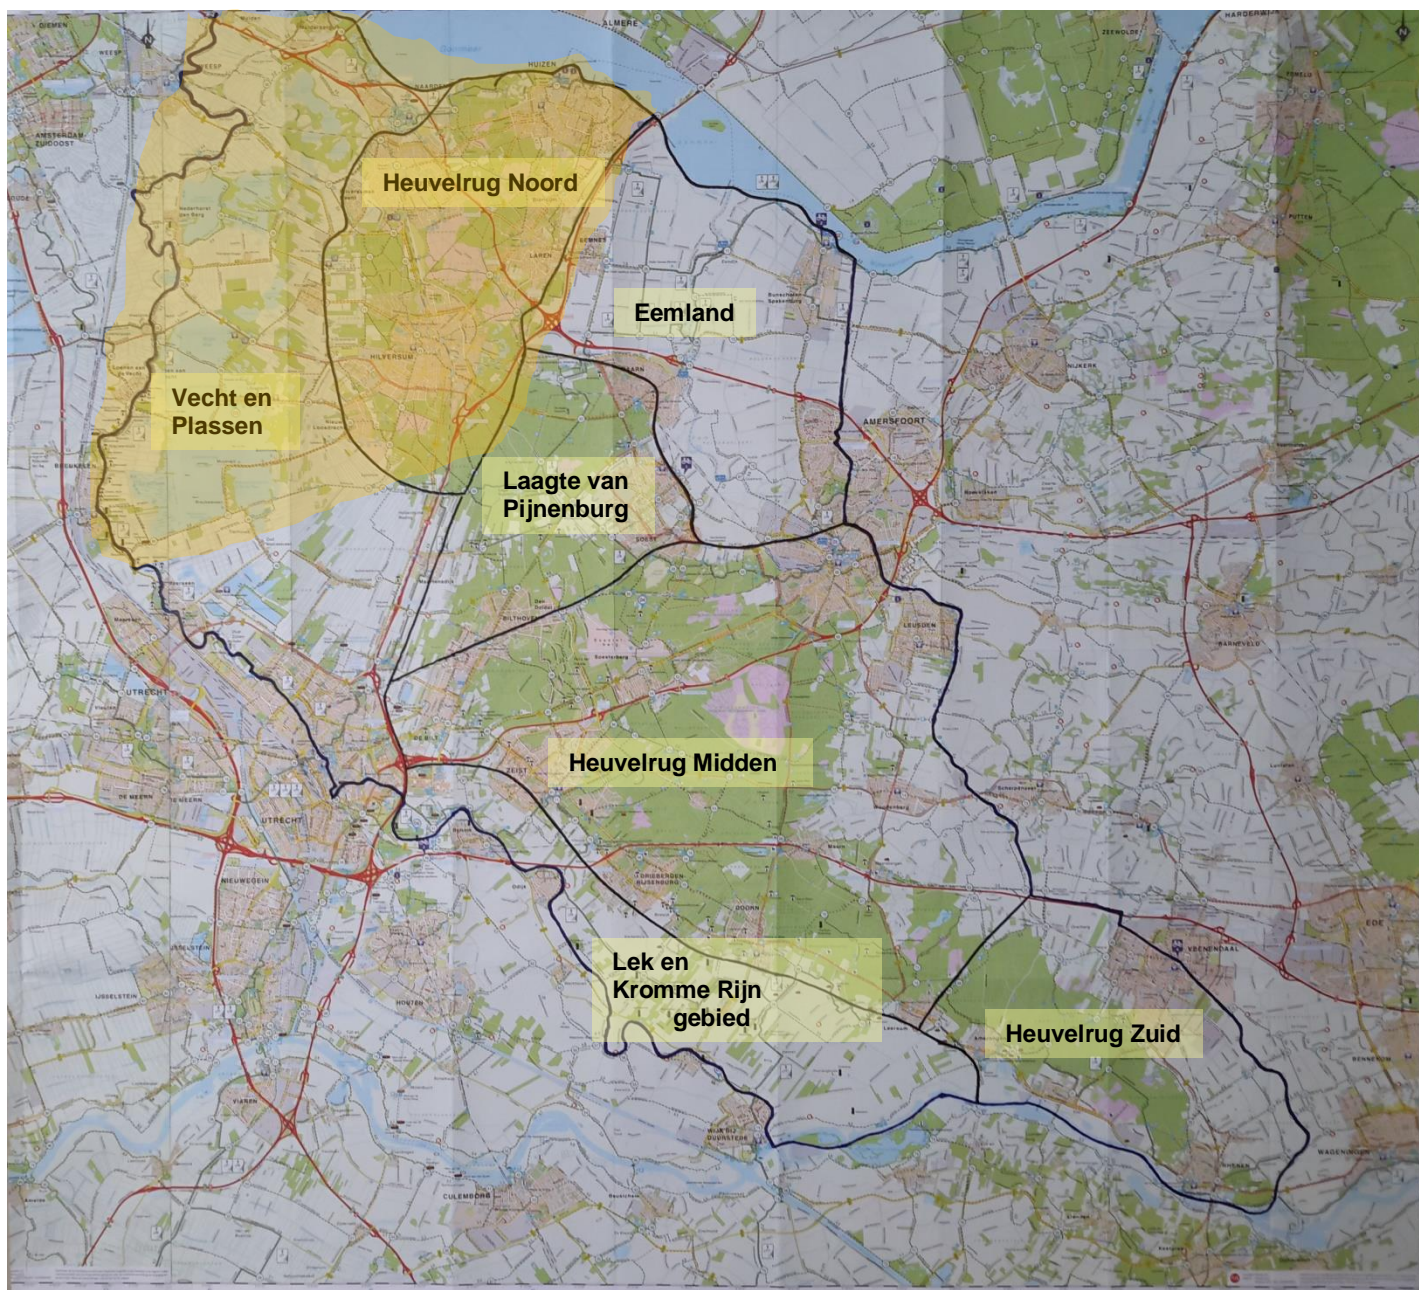

## Kaart Geopark Heuvelrug

De transparant gele gebieden waar het initiatief [Geopark Gooi- en Vechtstreek i.o.](#) zich expliciet op richt zijn Heuvelrug-Noord en het noordelijke deel van Vecht en Plassen.

De aangegeven begrenzing is voorlopig en zal nog nader worden overlegd.